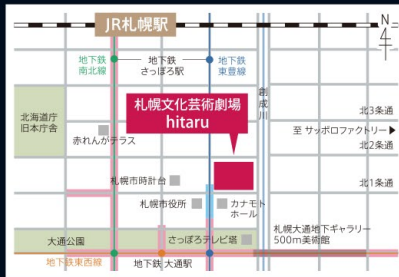

アートの融合により誕生する、他では見られない、プレミアムなパフォーミングアーツを、どうぞお楽しみください。

※[シンギュラリティ(技術的特異点)] 自律的な人工知能が自己フィードバックによる改良を繰り返すことによって、人間を上回る知性が誕生するという仮説です。人工知能研究の世界的権威であるレイ・カーツワイル氏が2045年にシンギュラリティに到達すると予測していることから、2045年問題とも呼ばれています。

# 2025. 2月9日(日) 15:00開演 (14:15開場)

予定上演時間 約1時間40分(休憩含む)

## 会場

### 札幌文化芸術劇場 hitaru

〒060-0001 札幌市中央区北1条西1丁目

【アクセス】地下鉄「大通」駅30番出口から西2丁目地下歩道より直結

- …地下通路・地下空間
- …西2丁目地下歩道