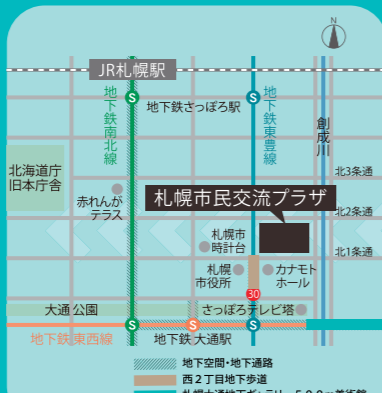

他にも様々なグッズを鋭意開発中! アナタの生活にほんの少しのカルシウムを♡

えぞホネ団Sapporoとは?

えぞホネ団Sapporoは北の大地、北海道札幌市で骨格標本、剥製、透明骨格標本、プラスティネーション標本などを作製している有志の任意団体です。

主に教育普及用の、さわれる、あそべる、かんじる標本をめざし、「ホネのある生活」を楽しく提案いたします。生きとし生けるものにドキドキの不思議を感じ、キュンキュンの感動とワクワクの好奇心を、「なぜ?」「どうして?」の探求心へと循環出来る力にしましょう!

アクセス

〒060-0001
札幌市中央区北1条西1丁目
札幌市民交流プラザ
TEL:011-271-1955

札幌市営地下鉄
東西線、南北線、東豊線
●「大通」駅 30番出口から西2丁目地下歩道より直結 徒歩2分
●さっぽろ地下街オーロラタウンから西2丁目地下歩道直結

MAP

お問合せ

えぞホネ団Sapporo
ezohonesapporo@yahoo.co.jp

えぞホネ団Sapporoウェブサイト
Facebook, Instagram, Xなど
SNSでイベント情報など更新中!