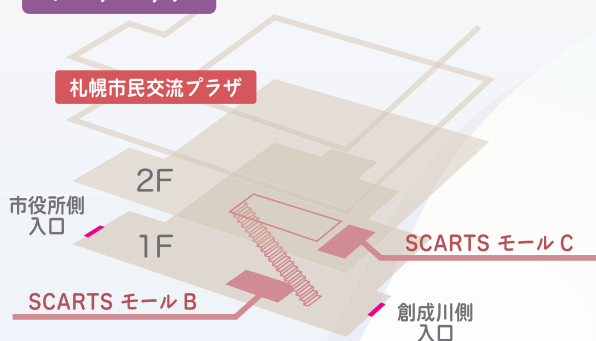

フロアマップ

札幌市立大学
公開講座 Web ページ

きほんのきのかい
Instagram

札幌市は、街の魅力を生かし、誰もが生涯健康で、学び、自分らしく活動できる社会の実現に向けて、ウェルネス（健康寿命延伸）の推進に取り組んでいます。

お問い合わせ先

札幌市立大学サテライトキャンパス

TEL : 011-218-7500

FAX : 011-218-7507