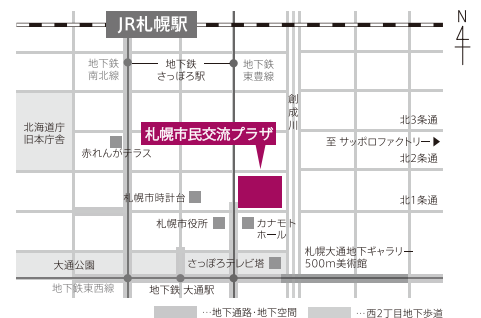

会場 札幌文化芸術劇場 hitaru 指揮 奥村哲也 演出 三浦安浩 管弦楽 札幌交響楽団

公演についての
詳細はこちらから

感染症拡大防止のための取り組みにご協力ください

- 劇場内ではご鑑賞中も含め、常にマスクを着用してください。マスクを着用されていないお客様のご入場はご遠慮いただけます。
- ご来館の際のマスク着用、およびご入場時の検温、手指の消毒にご協力をお願いいたします。
- 入場時はおお客様ご自身にチケットの半券を切っていただき回収いたします。
- ビュッフェのサービスは休止しております。
- 混雑緩和のため、終演後は分散退場を実施いたしますのでご協力をお願いいたします。
- 熱があるなど体調が悪い方のご来場はお控えください。

館内ではマスクを
ご着用ください

入場時に
検温実施します

その他の取り組みについて、くわしくはこちらをご確認ください ▲

札幌文化芸術劇場
hitaru

SAPPORO CULTURAL ARTS THEATER

〒060-0001 札幌市中央区北1条西1丁目
札幌市民交流プラザ

TEL 011-271-1000 [9:00~17:00 休館日を除く]

hitaru オフィシャルスポンサー

交通のご案内 地下鉄「大通」駅 ⑤番出口から西2丁目地下歩道より直結