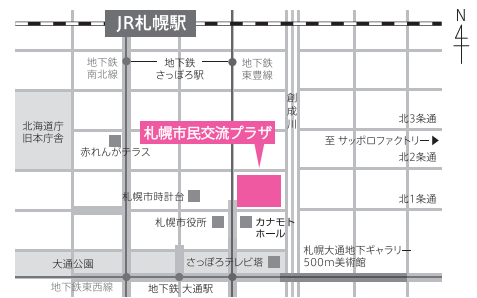

チケットに関するお問い合わせ 道新プレイガイド TEL 0570-00-3871
[10:00~17:00 日曜定休]

その他のお問い合わせ 札幌市民交流プラザ 劇場事業課 TEL 011-271-1950
[9:00~17:00 休館日を除く]

感染症拡大防止のための取り組みにご協力ください

- 会場内ではご鑑賞中も含め、常にマスクを着用してください。マスクを着用されていないお客様のご入場はご遠慮いただきます。
- ご来館の際のマスク着用、およびご入場時の検温、手指の消毒にご協力をお願いします。
- 入場時はおお客様ご自身にチケットの半券を切っただけで回収いたします。
- 熱があるなど体調が悪い方のご来場はお控えください。
- チケットをご購入された皆様の連絡先を預かりし、保健所などへ提出する場合がございますのでご了承ください。

マスク着用で
ご来場ください

入場時に
検温実施します

その他の取り組みについて、くわしくはこちらをご確認ください ▲

クリエイティブスタジオ

〒060-0001 札幌市中央区北1条西1丁目
札幌市民交流プラザ3F

hitaru オフィシャルスポンサー

ニトリ、アイングループ、イオン北海道、札幌田中病院、TAIYO GROUP、富士メガネ、CO・OP共済、札幌丸井三越、北央病院、北星学園大学、北海道ココ・コラボトリング、北海道新聞社、ホテルモントレグループ、練成会グループ

あいプラン、MORIHICO、アミノアップ、伊藤組土建、岩倉建設、岩田地崎建設、大通り矯正歯科、札幌駅前通まちづくり会社、札幌大通まちづくり会社、札幌市開発公社、札幌マクニティ・ウイメンズホスピタル、ジェイ・アール北海道バス、じょうてつ、ANA、大和証券、日本航空、福山倉庫、慶女子大学、北海道エアシステム、北海道科学大学、北海道中央バス、北海道テレビ放送、丸彦渡辺建設、高田記念財団、三井不動産リアルティ札幌、よつ葉乳業、北海道ガス、倉澤高圧コンクリート、旭イノベーション、SOC、遠藤興産、KUMON、三精テクノロジー、トーホーエン지니어リング、北海道グリーンメンテナンス、豊建商、氏家記念こどもクリニック、クリーンアップ、さっぽろ内科・リウマチ膠原病クリニック、サッポロホールディングス、ホクリョウ、朝日新聞社、アップ札幌手稲店、アムテック、アルシス、アルスマエヤ、アルファ技研、岩本・佐藤法律事務所、ウエス、H・N・メディック、エイト設計、エメラルド整形外科疼痛クリニック、片桐企業グループ、河合塾、TAT札幌、弁護士法人北空、KDDIエポータル、五島冷蔵、さくら総合会計、札幌商工会議所、札幌スパインクリニック、札幌デンタルケア、ジャパンテクノロジーソフトウェア、庄内こどもの歯科、新札幌駅前内科循環器、蘇春堂形成外科、大成建設、タイムズ24、みよしの、さっぽろ東急百貨店、内科丹田クリニック、ノース技販、博愛会、ひびき、福住泌尿器科クリニック、北海道銀行、北海道熱供給公社、北海道マツダ、マウントアライブ、みにたに胃腸内科、南一条脳内科、明治安田生命、元町ふく山、科二、吉田記念病院、六書堂、和らいふ、北海道放送、札幌テレビ放送、北海道文化放送、テレビ北海道

交通のご案内 地下鉄「大通」駅 ⑤番出口から西2丁目地下歩道より直結