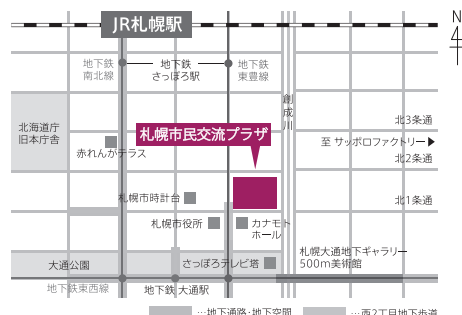

● 先行販売で売り切れた場合は、一般販売はございませんので、あらかじめご了承ください。

※やむを得ない事情により、出演者等が変更になる場合がありますのでご了承ください。 ※車椅子席をご希望の方は道新プレイガイド(TEL 0570-00-3871)までお問い合わせください。 ※未就学児のご入場はご遠慮ください。また、感染症拡大防止のため、託児サービスはご利用いただけませんのでご了承ください。

チケットに関するお問い合わせ 道新プレイガイド TEL 0570-00-3871 [10:00~17:00 日曜定休]

マスク着用で
ご来場ください

入場時に
検温実施します

その他の取り組みについて、くわしくはこちらをご確認ください ▲

札幌文化芸術劇場 hitaru SAPPORO CULTURAL ARTS THEATER

〒060-0001 札幌市中央区北1条西1丁目 札幌市民交流プラザ TEL 011-271-1000 [9:00~17:00 休館日を除く]

hitaru オフィシャルスポンサー

ニトリ、アイングループ、イオン北海道、CO・OP共済、札幌田中病院、TAIYO GROUP、富士メガネ、札幌丸井三越、北央病院、北星学園大学、北海道コカ・コーラボトリング、北海道新聞社、ホテルモントレグループ、練成会グループ

あいプラン、MORIHICO、アミノアップ、伊藤組土建、岩倉建設、岩田地味建設、大通り矯正歯科、札幌駅前通まちづくり会社、札幌大通まちづくり会社、札幌市交通局、札幌都市開発公社、サッポロホールディングス、ANAクラウンプラザホテル札幌、札幌マニティ・ウイメンズホスピタル、ジェイ・アール北海道バス、じょうてつ、ANA、大和証券、日本航空、福山倉庫、北海道エアシステム、北海道科学大学、北海道中央バス、北海道テレビ放送、丸彦建設、萬田記念財団、三井不動産リアルティ札幌、よつ葉乳業、Life&Ceremony、北海道ガス、倉澤高圧コンクリート、旭イノベーション、SOC、遠藤興産、三精テクノロジー、大成建設、大丸札幌店、トーホーエンジニアリング、日建設計、北海道グリーンメンテナンクス、豊建商、氏家記念こどもクリニック、グリーンアップ、ホクリヨウ、北海道銀行、朝日新聞社、アメテック、アルシス、岩本・佐藤法律事務所、ウエス、エイト設計、片桐企業グループ、TAT札幌、弁護士法人北空、KDDIエホルバ、さくら総合会計、札幌商工会議所、札幌市インククリニック、札幌デンタルケア、さっぽろ内科・リウマチ膠原病クリニック、ジャパンテクニカルソフトウェア、庄内こどもの歯科、蘇春堂形成外科、タイムズ24、みよしの、さっぽろ東急百貨店、内科丹田クリニック、博愛会、福祉泌尿器科クリニック、北海道熱供給公社、北海道マツダ、マウントライブ、みにに胃腸内科、南一条産科、明治安田生命、元町ふ科、山二、吉田記念病院、六書堂、和らふ、北海道放送、札幌テレビ放送、北海道文化放送、テレビ北海道

交通のご案内 地下鉄「大通」駅 ④番出口から西2丁目地下歩道より直結