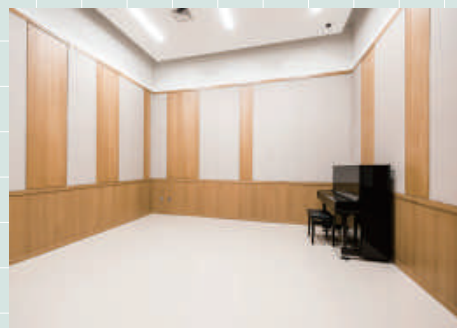

## 練習室 3階

中練習室1  
47㎡ 最大35名  
床：ビニル

中練習室2  
55㎡ 最大41名  
床：リノリウム、鏡あり

小練習室1 27㎡  
最大20名  
床：フローリング

小練習室2 25㎡  
最大20名  
床：ビニル

小練習室3 28㎡  
最大20名  
床：ビニル

## 控室 4階

控室401  
85㎡ 机21台、椅子64脚  
床：ベニヤ合板、鏡あり

鏡があって  
ダンス練習  
にも最適

※控室401と402は  
会議室にもお使いいただけます。

控室402  
85㎡ 机21台、椅子64脚  
床：ベニヤ合板

お問い合わせ

札幌市民交流プラザ

SAPPORO COMMUNITY PLAZA