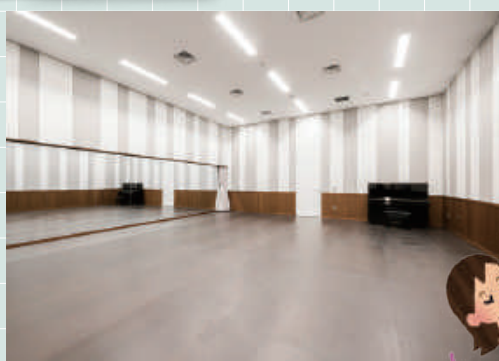

## 練習室 3階

中練習室1  
47㎡ 最大35名  
床：ビニル

中練習室2  
55㎡ 最大41名  
床：リノリウム、鏡あり

小練習室1 27㎡  
最大20名  
床：フローリング

小練習室2 25㎡  
最大20名  
床：ビニル

小練習室3 28㎡  
最大20名  
床：ビニル

## 控室 4階

控室401  
85㎡ 机21台、椅子64脚  
床：ベニヤ合板、鏡あり

鏡があって  
ダンス練習  
にも最適

※控室401と402は  
会議室にもお使いいただけます。

控室402  
85㎡ 机21台、椅子64脚  
床：ベニヤ合板

お問い合わせ

札幌市民交流プラザ

SAPPORO COMMUNITY PLAZA