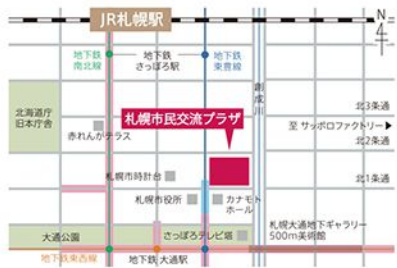

編曲・DJ

DJ TAMA a.k.a. SPC FINEST

“DJ”という職業、業(ごう)を通して、札幌を起点にあらゆる人種や音楽ファンをコネクトする「プロ中のプロ」。2009年より海外ツアーを毎年行いこれまでに、タイ、アメリカ合衆国、韓国、ベトナム、ミャンマー、台湾、香港、中国とアジア圏を中心にDJツアーを成功させ、日本国内のみならずワールドワイドに活躍している。またウィンターリゾートNISEKOで毎週行われる彼のパーティーでは、世界中から来たお客さんを熱狂させ続けている。テーマパーク型ダンスクラブ KING XMHUのResident DJとしても活躍している。

折原 寿一(ギター)、斎藤 正樹(コントラバス)、蛇池 雅人(サクソフ、フルート)、瀧本 志保(ヴァイオリン)、細川 直来(ドラム)、森田 貴裕(エレキベース)、ダンススタジオマインド(舞人)

2021年3月13日(土)

①開演 15:00 (開場14:00) ②開演 19:00 (開場18:00)

3月14日(日)

開演 15:00 (開場14:00)

会場
クリエイティブスタジオ
(札幌市民交流プラザ3階)

〒060-0001
札幌市中央区北1条西1丁目

【交通のご案内】
地下鉄「大通」駅3番出口から
西2丁目地下歩道より直結

<https://www.sapporo-community-plaza.jp>

◎料金【一般】前売:2,500円 当日:3,000円 【U25】前売:1,000円 当日:1,500円

全席自由

※未就学児入場不可
※U25…1996年以降にお生まれの方であれば学生に限らずご購入いただけます。取扱いは道新プレイガイドまたは市民交流プラザチケットセンター窓口のみ。ご購入時、ご来場時に生年を証明できるものをお持ちください。※やむを得ない事情により出演者等が変更になる場合があります。※車椅子ご希望の方は道新プレイガイド(TEL 0570-00-3871)までお問い合わせください。