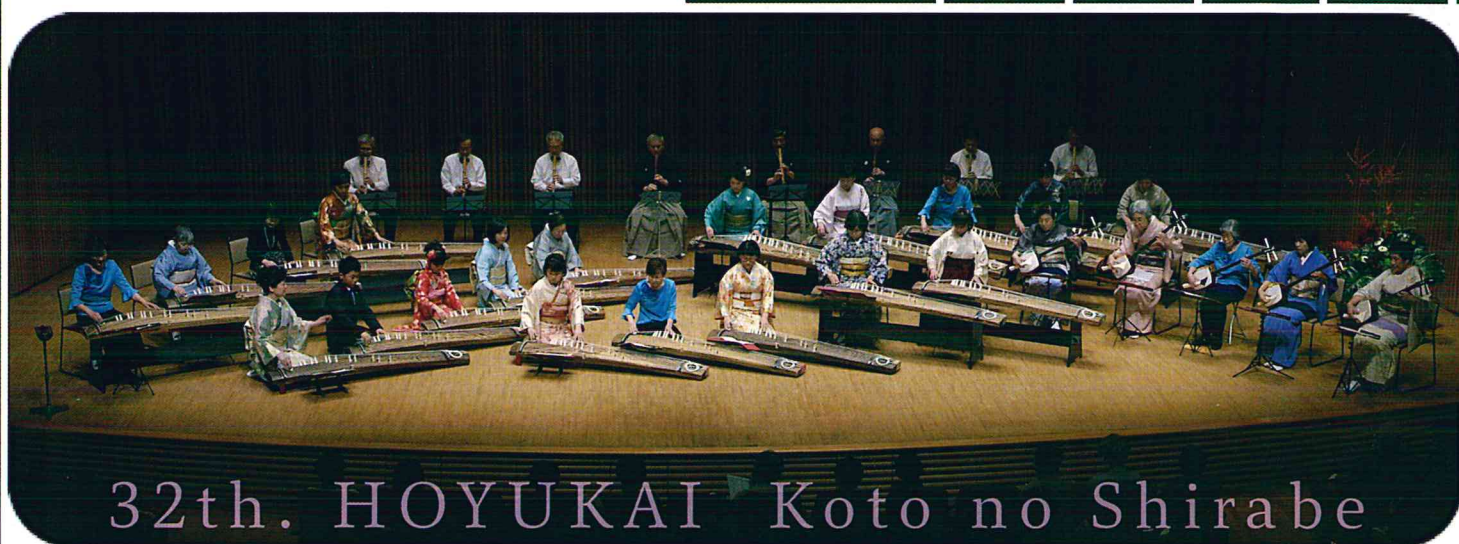

創明音楽会
芳游会
第32回
箏のしらべ

2019年(令和元年) 12月1日(日) 13:00開演 12:30開場

札幌文化芸術劇場 クリエイティブスタジオ

札幌市中央区北1条西1丁目 さっぽろ創世スクエア内 札幌市民交流プラザ3階

地下鉄南北線・東西線・東豊線「大通駅」30番出口より徒歩2分(西2丁目地下歩道より直結)
さっぽろ創世スクエア地階に有料駐車場「タイムズステーション」がありますのでご利用ください。