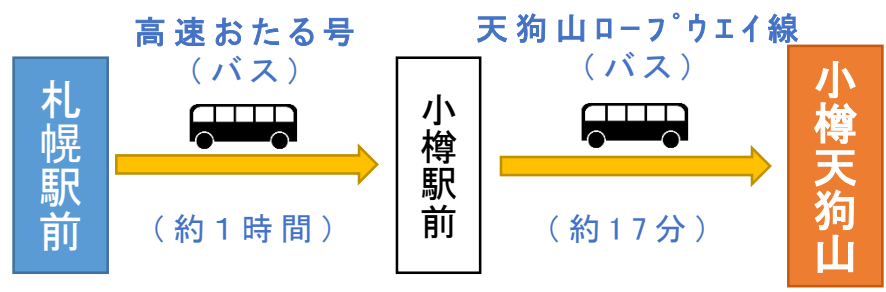

Tel : 0134-33-7381 小樽市最上2丁目16-15