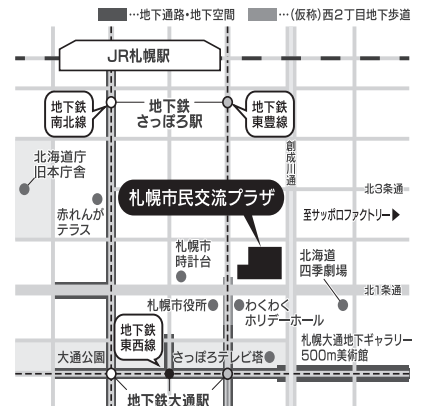

#### 札幌市民交流プラザメンバーズ

会員募集中!

チケット先行発売など会員特典がもりだくさん!  
WEB会員(年会費無料)とDM会員(年会費  
無料。送料等1,000円/年度)があります。

入会方法や特典など詳しくは

メンバーズサイト

<https://sapporo-cp-members.jp> または

道新プレイガイド「札幌市民交流プラザメンバーズ」事務局  
TEL 011-232-0140 (9:30～17:30土日祝除く)まで。