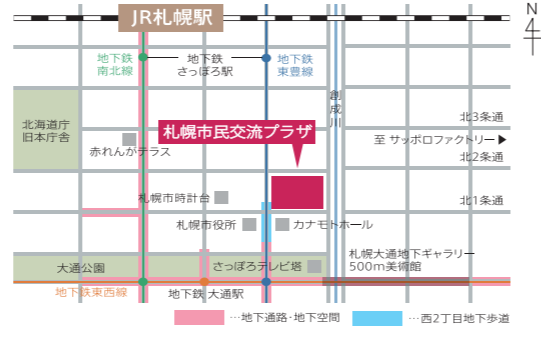

あいプラン、MORIHICO、アミノアップ、伊藤組土建、岩倉建設、岩田地崎建設、大通り矯正歯科、札幌駅前通まちづくり会社、札幌大通まちづくり会社、札幌交通局、札幌都市開発公社、札幌マタニティ・ウイメンズホスピタル、ジェイ・アール北海道バス、じょうてつ、ANA、大和証券、日本航空、福山倉庫、藤女子大学、北海道エアシステム、北海道科学大学、北海道中央バス、北海道テレビ放送、丸彦渡辺建設、萬田記念財団、三井不動産リアルティ札幌、よつ葉乳業、北海道ガス、會澤高圧コンクリート、旭イノベックス、SOC、遠藤興産、KUMON、三精テクノロジー、トーヨーエンジニアリング、北海道グリーンメンテナンス、豊建商、氏家記念こどもクリニック、グリーンアップ、さっぽろ内科・リウマチ膠原病クリニック、サッポロホールディングス、ホクリヨウ、朝日新聞社、アップル札幌手稲店、アムテック、アルシス、アルスマエヤ、アルファ技研、岩本・佐藤法律事務所、ウエス、H・N・メディック、エイト設計、エメラルド整形外科疼痛クリニック、片桐企業グループ、河合塾、TAT札幌、弁護士法人北空、KDDIエボルバ、五島冷熱、さくら総合会計、札幌商工会議所、札幌スバインクリニック、札幌デンタルケア、ジャパンテックニカルソフトウェア、庄内こどもの歯科、新札幌駅前内科循環器、蘇春堂形成外科、大成建設、タイムズ24、みよしの、さっぽろ東急百貨店、内科丹田クリニック、ノース技販、博愛会、ひびき、福祉泌尿器科クリニック、北海道銀行、北海道熱供給公社、北海道マツダ、マウントアライブ、みにに胃腸内科、南一条脳内科、明治安田生命、元町皮ふ科、山二、吉田記念病院、六書堂、和らいふ、北海道放送、札幌テレビ放送、北海道文化放送、テレビ北海道

札幌市民交流プラザメンバーズ 2023年度 会員募集中

「札幌市民交流プラザメンバーズ」は、市民交流プラザにより親しんでいただくための会員組織です。
チケットの先行発売や公演情報の提供など、さまざまな特典をご用意しております。
皆様のご入会をお待ちしております！

WEB会員
年会費無料

特典 メールマガジンの配信
月2回程度、札幌文化芸術劇場 hitaruの公演情報やチケット情報、札幌文化芸術交流センター SCARTS、札幌市図書・情報館のイベント情報などをメールマガジンで配信いたします。
※WEB会員向け（WEB受付のみや電子チケットのみ）の先行販売もあります。

DM会員
年会費無料
但し、送料・事務手数料
1,000円/年度

特典 情報誌、主催公演チラシなどの送付
2か月に1回、札幌市民交流プラザの情報誌や主催公演チラシなどを郵送いたします。
※DM会員には会員カードを発行いたします。

- **WEB会員・DM会員に共通の特典**
- 主催公演等のチケット先行発売
  札幌文化芸術劇場 hitaruが主催する公演等のチケットを一般発売に先駆けてご購入いただけます(完売によりご購入いただけない場合がございます。あらかじめご了承ください)。
- 主催公演のリハーサル見学会
  普段見ることができない、札幌文化芸術劇場 hitaruの主催公演のリハーサルを見学することができるイベント等にご参加いただけます(応募者多数の場合は抽選)。
- プラザ内のカフェ・レストランでの優待
  1階カフェ「MORIHICO」・2階レストラン「DAFNE」での優待が受けられます。
- プラザ近隣のホテル・飲食店などでの各種優待
  近隣ホテルや飲食店など(2022年4月時点で約100店舗)での各種優待がごさいます。

札幌市民交流プラザメンバーズ事務局