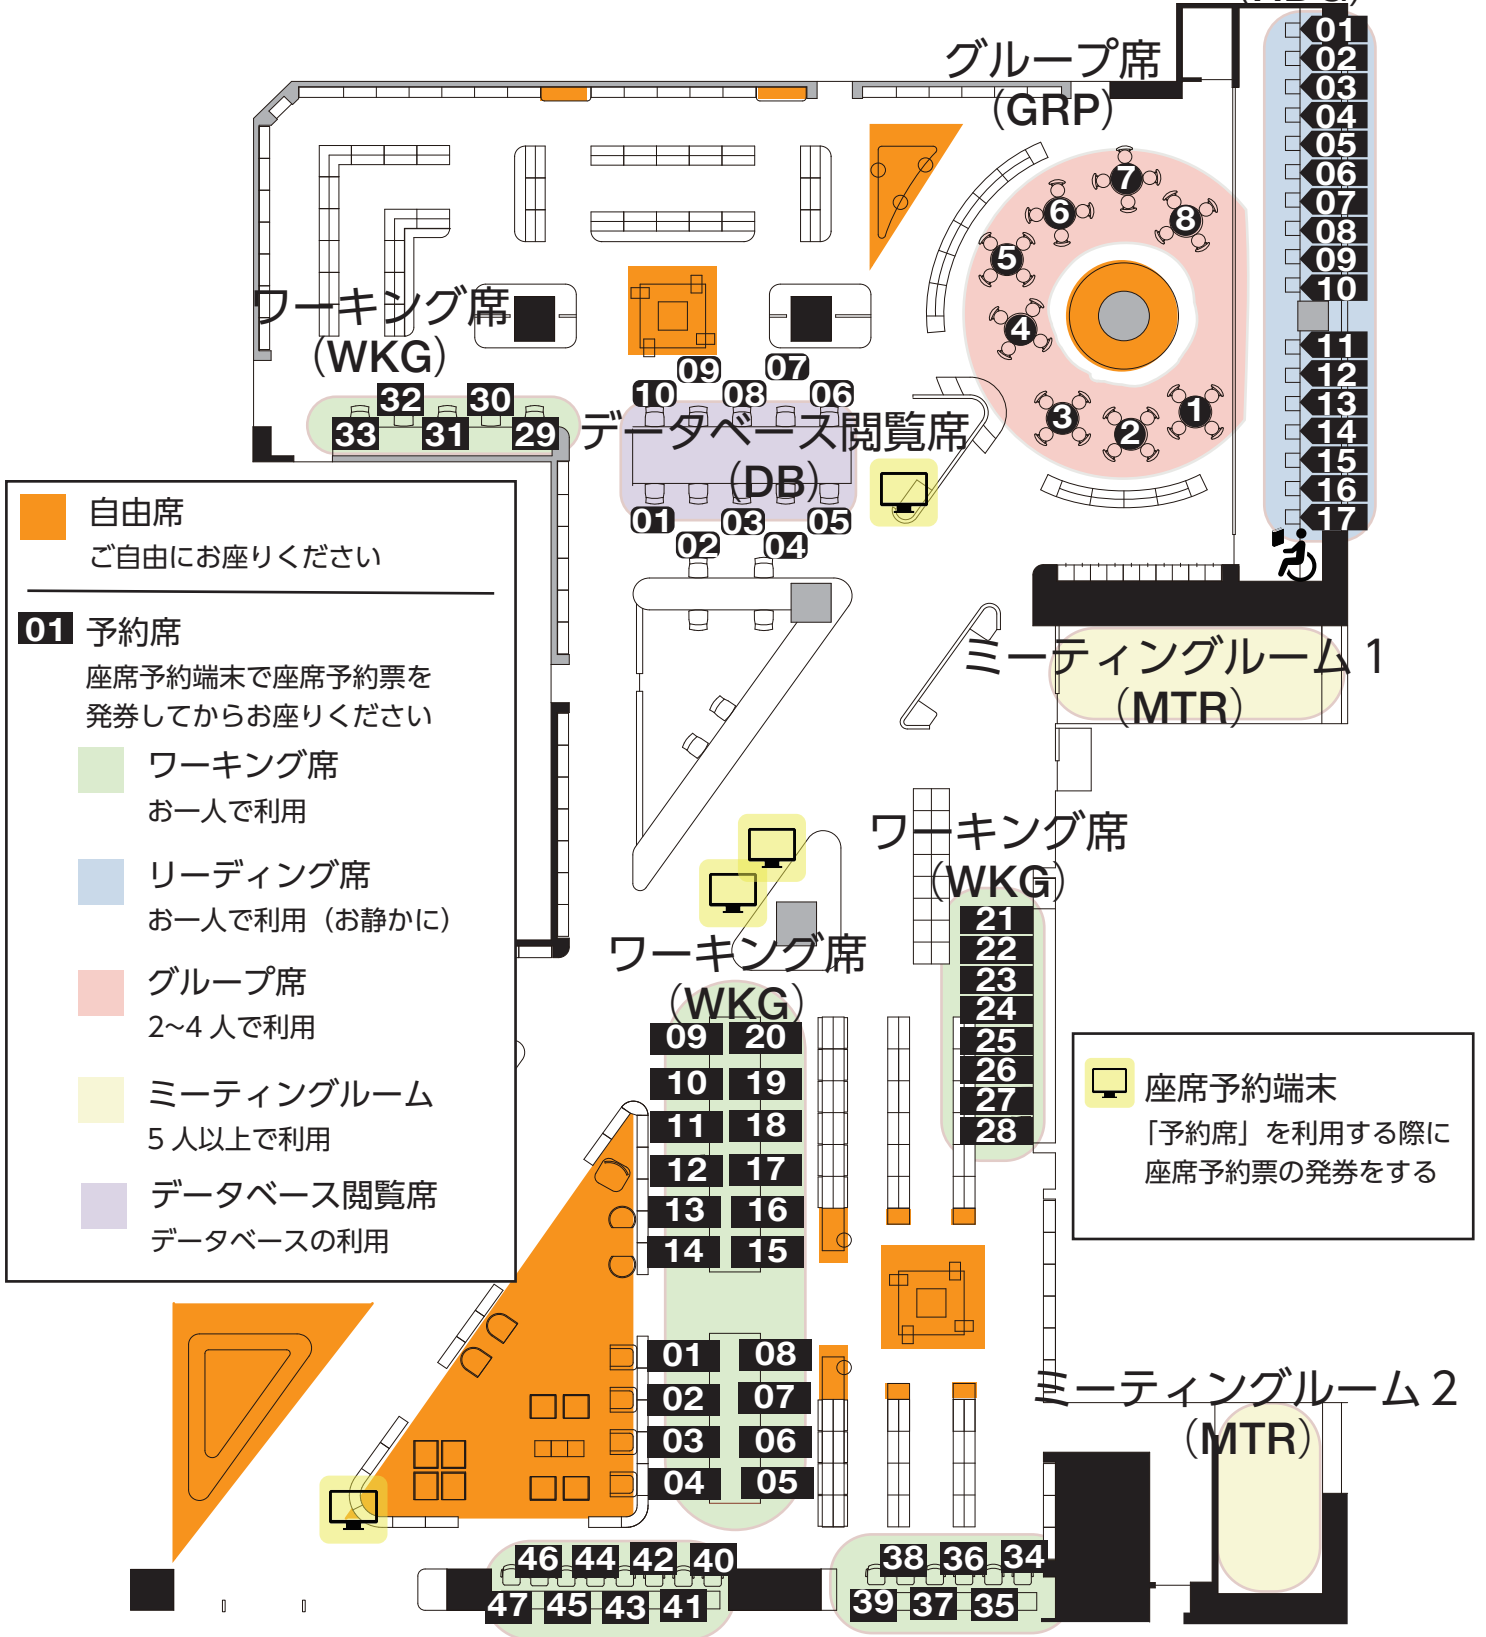

予約席と自由席

数字のついている席は予約席のため、座席予約端末の操作が必要です。

リーディング席
(RDG)

※ 座席の利用を時間前に終える場合は、退席処理をしてください
(詳しくは裏面参照)

※ 家や学校から持ち込んだ本での勉強はできません。