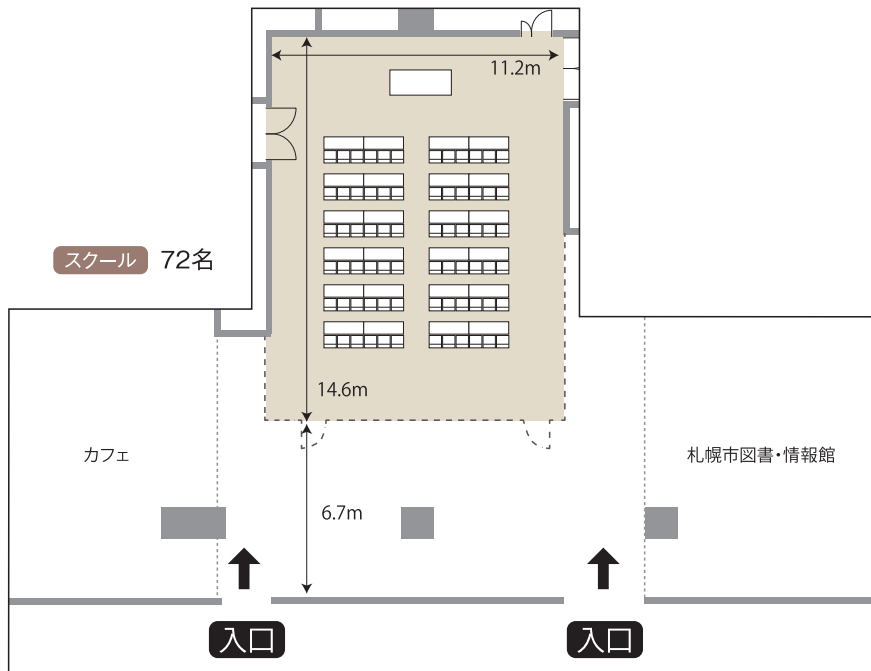

各室参考レイアウト

SCARTSコート [1F]

- 面積：165㎡
- 収容人数：最大150名