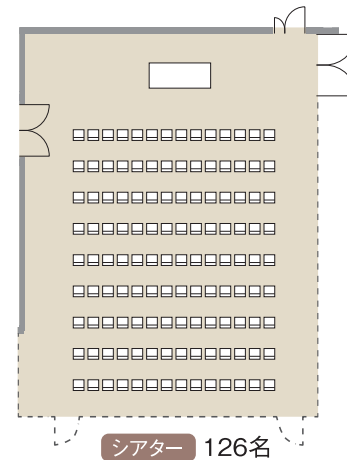

各室参考レイアウト

SCARTSコート [1F]

- 面積：165㎡
- 収容人数：最大150名