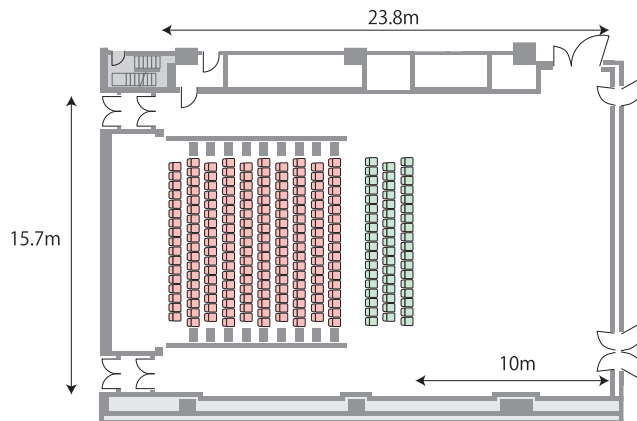

# 各室参考レイアウト

## クリエイティブスタジオ [3F]

移動観覧席使用時 228席

■ 移動観覧席175席 ■ 普通席53席

スクール 198名

シアター 300名

● 面積: 448㎡  
● 収容人数: 最大400名