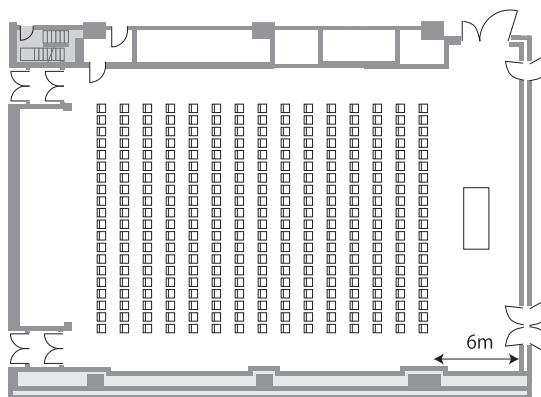

# 各室参考レイアウト

## クリエイティブスタジオ [3F]

移動観覧席使用時 228席

■ 移動観覧席175席 ■ 普通席53席

スクール 198名

シアター 300名

● 面積: 448㎡  
● 収容人数: 最大400名