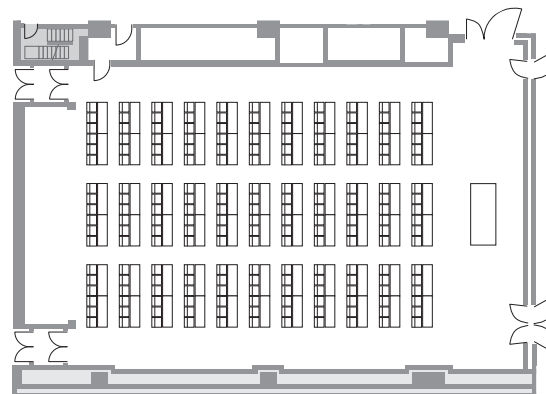

# 各室参考レイアウト

## クリエイティブスタジオ [3F]

移動観覧席使用時 228席

■ 移動観覧席175席 ■ 普通席53席

スクール 198名

シアター 300名

● 面積: 448㎡  
● 収容人数: 最大400名