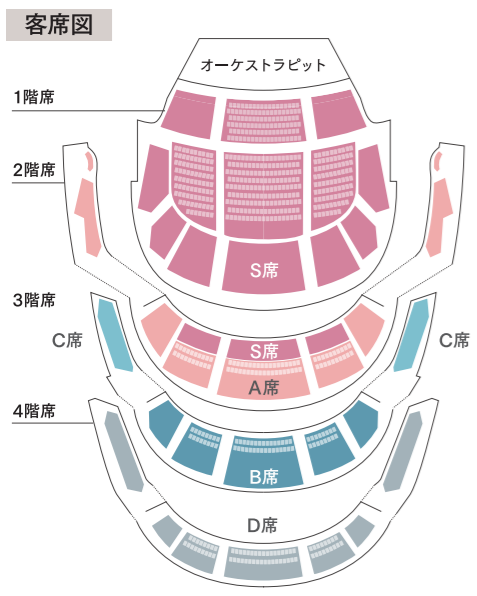

hitaruバレエプロジェクト

くるみ割り人形 (全幕)

振付演出 / 千田雅子 (札幌舞踊会)
指揮 / 河合尚市
管弦楽 / 札幌交響楽団

魔法にかかった
クリスマス

2023.
12/9 Sat (土) 13:45開演 (13:00開場)
18:30開演 (17:45開場)
10 Sun (日) 13:45開演 (13:00開場)
上演時間: 約2時間30分 (休憩含む)
会場: 札幌文化芸術劇場 hitaru

Ticket
全席指定 (税込) S席・11,000円 / A席・8,000円 / B席・6,000円 / C席・4,000円 / D席・3,000円 / U25席・各席2,000円引き
オンライン配信情報
販売期間 / 2023.12.23 (土) ~ 2024.2.29 (木)
視聴料 / 2,000円 (税込)
※詳細は裏面をご確認ください。

主催: 札幌文化芸術劇場 hitaru (札幌市芸術文化財団)
協力団体: We Love Ballet 実行委員会、札幌舞踊会、ドリーム オブ ダンサーズ、公益社団法人日本バレエ協会北海道支部 (50音順)
後援: 札幌市、札幌市教育委員会
助成: 文化庁文化芸術振興費補助金、文化庁文化芸術振興費補助金、舞台芸術等総合支援事業 (劇場・音楽堂等機能強化総合支援) 独立行政法人日本芸術文化振興会