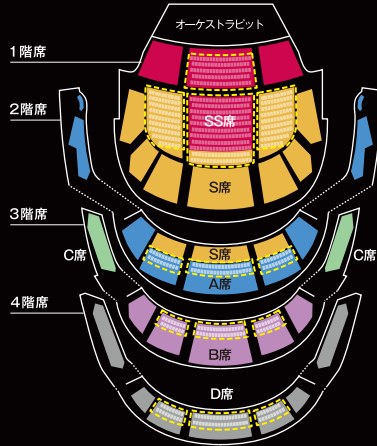

夢いっぱいの華やかな演出も見どころです。

バレエを初めてご覧になるお客様、そして大人から子どもまで全ての世代の方々にもお楽しみいただける人気演目をhitaruでぜひご堪能ください。

©鹿摩隆司

イベント情報ページ
Event Information

日本語、English、
简体中文、繁體中文、
한국어

7/6(土)

7/7(日)

客席図
Seating Chart

料金 (全席指定・税込)
Ticket Price (Including tax)

SS席	15,000円
S席	13,000円
A席	10,000円
B席	8,000円
C席	6,000円
D席	5,000円

U25 各席種 2,000円引き (SS席を除く)

※U25:1999年以降にお生まれの方(3歳以下を除く)であれば学生に限らずご購入いただけます(オンライン購入可)。ご来場時に生年を証明できるものをお持ちください。生年を証明できない場合は、一般料金との差額をお支払いいただく場合がございます。