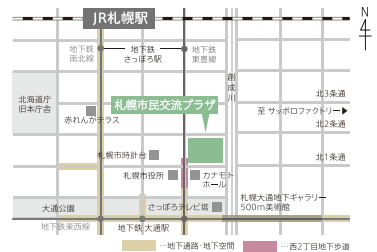

■ローソンチケット <https://l-tike.com/> (Lコード:12068)

※ご購入方法によって手数料がかかる場合や、座席をお選びいただけない場合がございます。詳しくはお買い求め店舗にてお問合せください。※プレイガイドより取扱終了日が異なります。詳しくはお買い求め店舗にてお問い合わせください。※やむを得ない事情により、出演者等が変更になる場合があります。なお、出演者の変更による払い戻しはいたしませんのでご了承ください。※未就学児のご入場はご遠慮ください。託児サービス(有料・公演2日前締切の予約制/定員あり)をご利用ください。託児申込先:札幌シッターサービスTEL:011-281-0511※開演時間に遅れますと、長時間入場をお待ちいただく場合や立ち見となる場合がございます。時間に余裕をもってお越しください。※壁側、手摺の近くなど一部のお座席で舞台が見えにくい場合がございます。予めご了承ください。※お申し込み後のキャンセル、変更のお問い合わせはお受けできません。※車椅子席ご希望の方は道新プレイガイド(TEL 0570-00-3871)までお問い合わせください。

チケットに関する
お問い合わせ

道新プレイガイド

TEL 0570-00-3871 [10:00～17:00 日曜定休]

公演に関する
お問い合わせ

札幌市民交流プラザ 劇場事業課

TEL 011-271-1950 [9:00～17:00 休館日を除く]

公演情報についてはこちら
Event Information

日本語、English、
簡体中文、繁体中文、한국어

hitaru オフィシャルスポンサー

ニトリ、アイングループ、イオン北海道、札幌田中病院、富士メガネ、CO・OP共済、札幌丸井三越、北央病院、北星学園大学、北海道コカ・コーラボトリング、北海道新聞社、ホテルモントレグループ、練成会グループ

MORIHIKO、アミノアップ、伊藤組土建、若倉建設、若田地崎建設、大通り矯正歯科、柏葉脳神経外科病院、札幌駅前通まちづくり会社、札幌大通まちづくり会社、札幌市交通局、札幌都市開発公社、ジェイ・アール北海道バス、じょうてつ、ANA、大和証券、日本航空、福山倉庫、藤女子大学、北海道エアシステム、北海道科学大学、北海道中央バス、北海道テレビ放送、丸彦渡辺建設、萬田記念財団、三井不動産リアルティ札幌、よつ葉乳業、小鍛冶組、北海道ガス、會澤高圧コンクリート、旭イノベックス、SOC、遠藤興産、三精テクノロジーズ、トローエン지니어リング、ホクリョウ、北海道グリーンメンテナンス、豊建商、氏家記念こどもクリニック、クリーンアップ、南一条脳内科、朝日新聞社、アムテック、アルシス、アルティウスリンク、アルファ技研、池田熱処理工業、岩本・佐藤法律事務所、ウエス、H.Eグループ、H・N・メディック、T A T札幌、北空、栗林商会、五島冷熱、さくら総合会計、札幌商工会議所、札幌スパインクリニック、さっぽろ寺山修司資料館、札幌デンタルケア、さっぽろ内科・リウマチ膠原病クリニック、サッポロホールディングス、札幌労務管理、システム・ケイ、ジャパンテクニカルソフトウェア、庄内こどもの歯科、新札幌駅前内科循環器、蘇春堂形成外科、大成建設、タイムズ24、みよしの、さっぽろ東急百貨店、内科丹田クリニック、なりた耳鼻咽喉科アレルギー科クリニック、日本電技、ノース技販、博愛会、ひびき、福住泌尿器科クリニック、北海道銀行、北海道熱供給公社、北海道マツダ、マウントアライブ、みたに胃腸内科、明治安田生命、元町皮ふ科、山二、吉田記念病院、六書堂、和らいふ、札幌テレビ放送、北海道放送、テレビ北海道