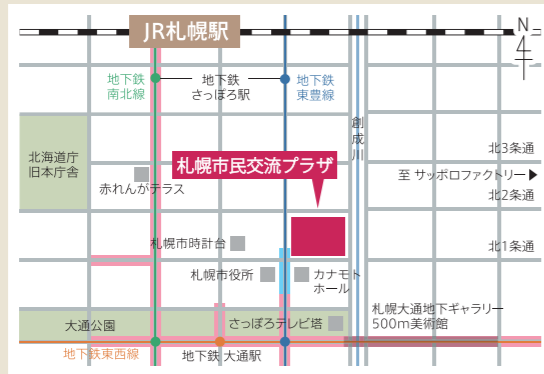

出演者からスタッフまで、全メンバー地元の人材を起用して創造する本公演。アートの融合により誕生するプレミアムなパフォーマンスをどうぞお楽しみください。

クリエイティブ・アート・ミックス Vol.2 ~Classical Jewels~

2024年 3月9日(土) ①15:00(14:30開場) ②19:00(18:30開場)

10日(日) 15:00(14:30開場)

会場/クリエイティブスタジオ 札幌市民交流プラザ3階 〒060-0001札幌市中央区北1条西1丁目

【交通のご案内】

地下鉄「大通」駅30番出口から西2丁目地下歩道より直結

…地下通路・地下空間
…西2丁目地下歩道

料金	[一般] 前売 2,500円 当日 3,000円
全席自由(税込)	[U25] 前売 1,000円 当日 1,500円

※U25…1998年以降にお生まれの方(未就学児を除く)であれば学生に限らずご購入いただけます(オンライン購入可)。ご来場時に生年を証明できるものをお持ちください。生年を証明できない場合は、一般料金との差額をお支払いいただく場合がございます。