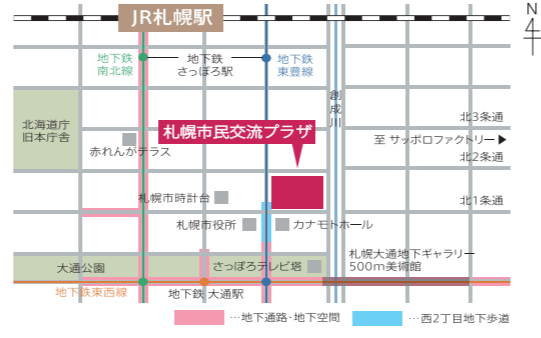

MORIHICO、アミノアップ、伊藤組土建、岩倉建設、岩田地崎建設、大通り矯正歯科、柏葉脳神経外科病院、札幌駅前通まちづくり会社、札幌大通まちづくり会社、札幌市交通局、札幌都市開発公社、札幌マタニティ・ウイメンズホスピタル、ジェイ・アール北海道バス、じょうてつ、ANA、大和証券、日本航空、福山倉庫、藤女子大学、北海道エアシステム、北海道科学大学、北海道中央バス、北海道テレビ放送、丸彦渡辺建設、萬田記念財団、三井不動産リアルティ札幌、よつ葉乳業、北海道ガス、會澤高圧コンクリート、旭イノベックス、SOC、遠藤興産、三精テクノロジー、トーヨーエンジニアリング、北海道グリーンメンテナンス、豊建商、氏家記念こどもクリニック、グリーンアップ、ホクリヨウ、南一条脳内科、朝日新聞社、アムテック、アルシス、アルファ技研、岩本・佐藤法律事務所、ウエス、H・N・メディック、かただ歯科医院、河合塾、TAT札幌、弁護士法人北空、栗林商会、KDDIエボルバ、五島冷熱、さくら総合会計、札幌商工会議所、札幌スパインクリニック、札幌デンタルケア、さっぽろ内科・リウマチ膠原病クリニック、サッポロホールディングス、ジャパンテクノカルソフトウェア、庄内こどもの歯科、新札幌駅前内科循環器、蘇春堂形成外科、大成建設、タイムズ24、みよしの、さっぽろ東急百貨店、内科丹田クリニック、なりた耳鼻咽喉科アレルギー科クリニック、日本電技、ノース技販、博愛会、B.F.D.salon Welina、ひびき、福住泌尿器科クリニック、北海道銀行、北海道熱供給公社、北海道マツダ、マウントアライブ、みにた胃腸内科、明治安田生命、元町皮膚科、山二、吉田記念病院、六書堂、和らいふ、北海道放送、北海道文化放送、テレビ北海道

札幌市民交流プラザメンバーズ 2023年度 会員募集中

「札幌市民交流プラザメンバーズ」は、市民交流プラザにより親しんでいただくための会員組織です。
チケットの先行発売や公演情報の提供など、さまざまな特典をご用意しております。
皆様のご入会をお待ちしております！

WEB会員
年会費無料

特典 メールマガジンの配信
月2回程度、札幌文化芸術劇場 hitaruの公演情報やチケット情報、札幌文化芸術交流センター SCARTS、札幌市図書・情報館のイベント情報などをメールマガジンで配信いたします。
※WEB会員向け（WEB受付のみや電子チケットのみ）の先行販売もあります。

DM会員
年会費無料
但し、送料・事務手数料1,000円/年度

特典 情報誌、主催公演チラシなどの送付
2か月に1回、札幌市民交流プラザの情報誌や主催公演チラシなどを郵送いたします。
※DM会員には会員カードを発行いたします。

- **WEB会員・DM会員に共通の特典**
- 主催公演等のチケット先行発売
  札幌文化芸術劇場 hitaruが主催する公演等のチケットを一般発売に先駆けてご購入いただけます(完売によりご購入いただけない場合がございます。あらかじめご了承ください)。
- 会員限定イベントの開催
  普段見ることができない、札幌文化芸術劇場 hitaruの主催公演のリハーサルを見学することができるイベント等にご参加いただけます(応募者多数の場合は抽選)。
- プラザ内のカフェ・レストランでの優待
  1階カフェ「MORIHICO」芸術劇場・2階レストラン「DAFNE」での優待が受けられます。
- プラザ近隣のホテル・飲食店などでの各種優待
  近隣ホテルや飲食店など(2023年3月時点で約110店舗)での各種優待がごさいます。